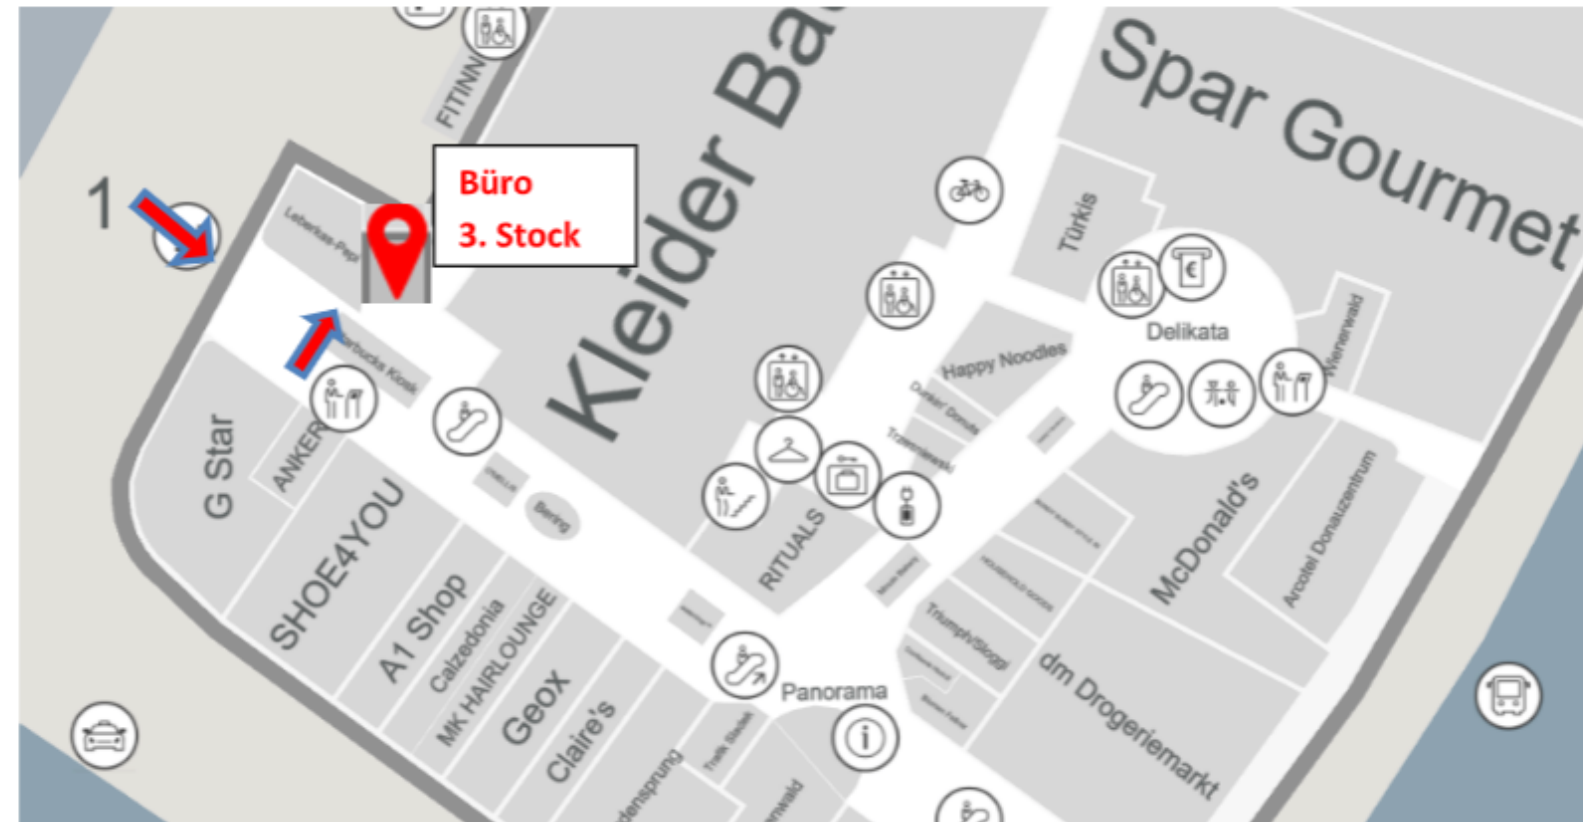

Westfield
DONAU ZENTRUM

Center Management Dr.-Adolf-Schärf-Platz 4 / Stiege 4 / 3. Stock

Wegbeschreibung Büro Center Management:

mit der U-Bahn kommend, beim Haupteingang ins das Center hinein, gleich links bei Starbucks Coffee2go im EG erblicken Sie eine Eingangstüre in ein Stiegenhaus. Hier finden Sie uns im 3. Stock.

mit dem Auto kommend, Parkhaus 2 (Dr. Adolf-Schärf-Platz 4), oberste Parkebene PE 4 (vor dem Schranken die reservierten Gästeparkplätze benutzen – wenn möglich eine Visitenkarte hinter die Windschutzscheibe legen).

50m nach dem Schranken befindet sich rechts eine Türe mit Beschilderung Center Management, dann sind Sie richtig.